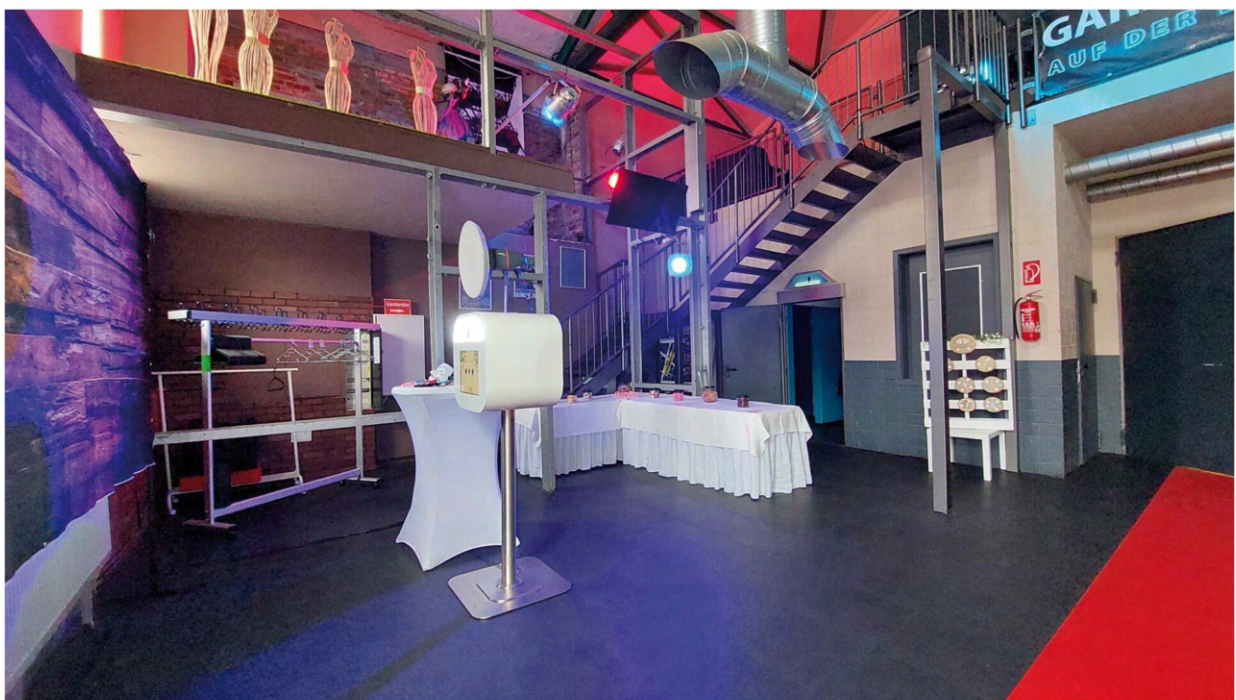

HOCHZEITEN

IM RESONANZWERK OBERHAUSEN

RESONANZWERK
— OBERHAUSEN —

DAS RESONANZWERK BIETET IHNEN EINE MISCHUNG AUS INDUSTRIECHARAKTER UND MODERNE IN NÄHE ZUM WESTFIELD CENTRO OBERHAUSEN. DIE EHEMALIGE ZECHENHALLE AUS DEM JAHR 1922 IST CA. 525M² GROß UND HAT EINE DECKENHÖHE BIS ZU 11M. DIE HALLE TEILT SICH IN FOYER MIT BAR UND HAUPTSAAL AUF, IST WEITGEHEND BARRIEREFREI UND TECHNISCH HOCHWERTIG AUSGESTATTET. DIE KAPAZITÄT BETRÄGT BEI BESTUHLUNG MIT RUNDEN 10NER TISCHEN 130 PERSONEN. BEI GERADEN TISCHEN WÄREN ETWAS ÜBER 200 GÄSTE MÖGLICH, UNVERBINDLICHE BESICHTIGUNGEN KÖNNEN WIR JEDERZEIT GERNE NACH ABSPRACHE REALISIEREN.

! SELBSTVERSTÄNDLICH INKL. TISCHBEDIENUNG.

EXKLUSIVITÄT

SIE FEIERN IHRE HOCHZEIT EXKLUSIV. ES GIBT KEINE ANDERE VERANSTALTUNG GLEICHZEITIG IN DEN RÄUMLICHKEITEN. DIE RÄUMLICHKEITEN BESTEHEN AUS EINEM GROßEN FOYER AUF 2 ETAGEN MIT THEKENBEREICH, DER HAUPTHALLE MITSAMT EMPORE UND DEM AUßENBEREICH. DAS GROßE GEBÄUDE MIT SEINER IMPOSANTEN DECKENHÖHE (BIS ZU 11M) BESTICHT DURCH SEINE OFFENE ATMOSPHÄRE, BEI DER SICH DIE PARTY NICHT IN VIELE KLEINE RÄUME SPALTET.

FEIERN OHNE GRENZEN BARRIEREFREIHEIT

**DAS RESONANZWERK IST WEITGEHEND EBENERDIG.
ES GIBT IM "BACKSTAGE" BEREICH EIN SEPARATES BADEZIMMER,
DASS GERNE GENUTZT WERDEN DARF!
DIESES BADEZIMMER KANN MAN AUCH GERNE FÜR DIE BRAUT NUTZEN,
FALLS EIN OPULENTES KLEID DEN WC BESUCH SONST
SCHWIERIG MACHEN WÜRD.**

FREIE TRAUUNGEN

DAS "JA-WORT" DIREKT IM RESONANZWERK GEBEN!

GERNE KÖNNEN WIR FREIE TRAUUNGEN IM RESONANZWERK DURCHFÜHREN. OPTIMALERWEISE AUF DER 9X4M GROßEN BÜHNE. DIE BESTUHLUNG WIRD DABEI IN REIHE ANGEORDNET. DARAUF KÖNNTE DER SEKTEMPFANG IM FOYER FOLGEN, WÄHRENDESSEN WIR DEN SAAL FÜR DIE FEIER UMSTELLEN.